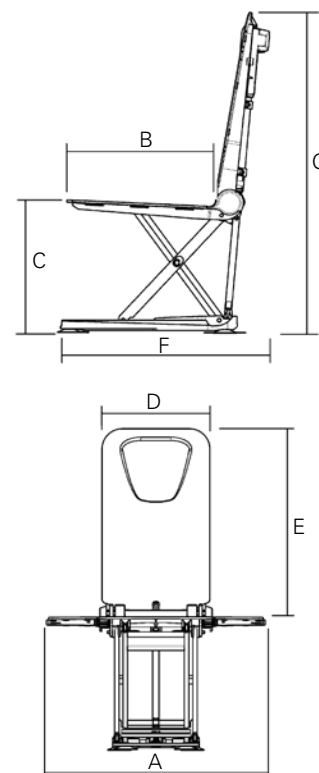

Motori protetti contro gli spruzzi e pulsantiera galleggiante dotata di spia per il controllo di carica delle batterie, blocco iniziale in caso di energia insufficiente e pulsante di emergenza. Assemblaggio e smontaggio rapido senza attrezzi, si fissa sulla base della vasca tramite 4 ventose (le 2 posteriori con linguette per uno stacco rapido). Altezza piano seduta ancora più basso (58 mm).

Aquatec Orca
con schienale reclinabile.

Aquatec Orca F
con schienale fisso.

Aquatec Orca XL
con schienale reclinabile, portata 170 Kg.

Dati tecnici

Codici prodotto	Aquatec Orca	Aquatec Orca F	Aquatec Orca XL
Sollevatore per vasca con fodera	1470750	1471073	1471067
Sollevatore per vasca Orca con alette larali	1471560		
Dimensioni			
Larghezza seduta senza alette	375 mm	375 mm	375 mm
Larghezza seduta con alette	715 mm (A)	715 mm (A)	715 mm (A)
Profondità seduta	490 mm (B)	490 mm (B)	490 mm (B)
Altezza max. seduta	420 mm (C)	420 mm (C)	420 mm (C)
Profondità seduta minima	60 mm	60 mm	60 mm
Larghezza dello schienale	360 mm (D)	360 mm (D)	360 mm (D)
Altezza dello schienale	665 mm (E)	665 mm (E)	665 mm (E)
Profondità totale (schienale dritto)	650 mm (F)	690 mm (F)	650 mm (F)
Profondità totale (schienale reclinato)	920 mm	-	920 mm
Altezza totale con lo schienale	1075 mm (G)	1075 mm (G)	1075 mm (G)
Larghezza della base	580 x 285 mm	580 x 285 mm	580 x 285 mm
Spessore fodera	3 mm	3 mm	3 mm
Maggiori informazioni			
Peso totale senza pulsantiera	12.1 Kg	12.1 Kg	12.1 Kg
Peso totale senza pacco batterie	-	-	-
Peso della seduta	7.5 Kg	7.5 Kg	7.5 Kg
Peso dello schienale	4.6 Kg	4.6 Kg	4.6 Kg
Peso della pulsantiera	0.4 Kg	0.4 Kg	0.4 Kg
Peso del pacco batterie	-	-	-
Portata massima	135 Kg	135 Kg	170 Kg
Lo schienale può essere reclinato fino a	40°	-	40°
Colore	Bianco	Bianco	Bianco
Codici NT	12.36.03.006	12.36.03.006	12.36.03.006
Nr. repertorio DM	109570/R	109570/R	109570/R