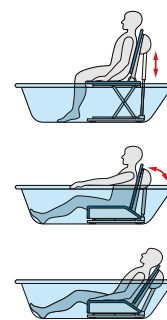

Aquatec Orca
con schienale reclinabile.

Aquatec Orca F
con schienale fisso.

Aquatec Orca XL
con schienale reclinabile, portata 170 Kg.

Dati tecnici

Codici prodotto	Aquatec Orca	Aquatec Orca F	Aquatec Orca XL
Sollevatore per vasca con fodera	1470750	1471073	1471067
Sollevatore per vasca Orca con alette larali	1471560		
Dimensioni			
Larghezza seduta senza alette	375 mm	375 mm	375 mm
Larghezza seduta con alette	715 mm (A)	715 mm (A)	715 mm (A)
Profondità seduta	490 mm (B)	490 mm (B)	490 mm (B)
Altezza max. seduta	420 mm (C)	420 mm (C)	420 mm (C)
Profondità seduta minima	60 mm	60 mm	60 mm
Larghezza dello schienale	360 mm (D)	360 mm (D)	360 mm (D)
Altezza dello schienale	665 mm (E)	665 mm (E)	665 mm (E)
Profondità totale (schienale dritto)	650 mm (F)	690 mm (F)	650 mm (F)
Profondità totale (schienale reclinato)	920 mm	-	920 mm
Altezza totale con lo schienale	1075 mm (G)	1075 mm (G)	1075 mm (G)
Larghezza della base	580 x 285 mm	580 x 285 mm	580 x 285 mm
Spessore fodera	3 mm	3 mm	3 mm
Maggiori informazioni			
Peso totale senza pulsantiera	12.1 Kg	12.1 Kg	12.1 Kg
Peso totale senza pacco batterie	-	-	-
Peso della seduta	7.5 Kg	7.5 Kg	7.5 Kg
Peso dello schienale	4.6 Kg	4.6 Kg	4.6 Kg
Peso della pulsantiera	0.4 Kg	0.4 Kg	0.4 Kg
Peso del pacco batterie	-	-	-
Portata massima	135 Kg	135 Kg	170 Kg
Lo schienale può essere reclinato fino a	40°	-	40°
Colore	Bianco	Bianco	Bianco
Codici NT	12.36.03.006	12.36.03.006	12.36.03.006
Nr. repertorio DM	109570/R	109570/R	109570/R

Caratteristiche e optional

Può essere utilizzato anche senza fodera protettiva.

Può essere facilmente richiuso.

Motori altamente performanti.

Movimenti del sollevatore.

Accessori Aquatec sollevatori per vasca

Alette laterali

Alette laterali per un posizionamento sicuro.

1471560 Aquatec **Orca** con alette laterali.

Poggiatesta regolabile in altezza

15461 Completo di viti.

Cinture di sicurezza

1471209 Cintura pettorale, bianco per **Orca / Orca XL**.